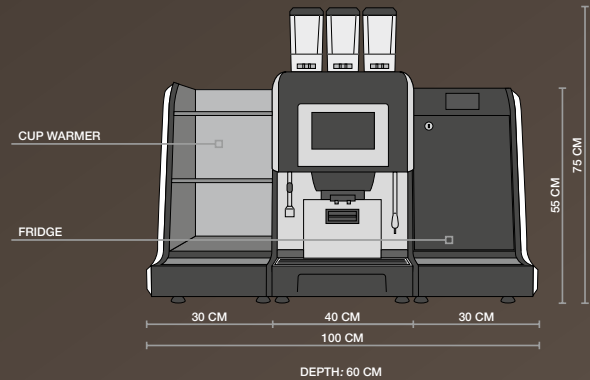

## AUFBAU

Masse (B x H x T mit Bohnen-/Instantbehälter)	400 x 750 x 600 mm
Masse (B x H x T mit Bohnen-/Instantbehälter, Tassenwärmer und Kühlschrank)	1000 x 750 x 600 mm
Gewicht (nur Espressoereinheit) ca.	65 kg
Material	Chromstahl / Kunststoff
Farbe	Chromstahl / schwarz