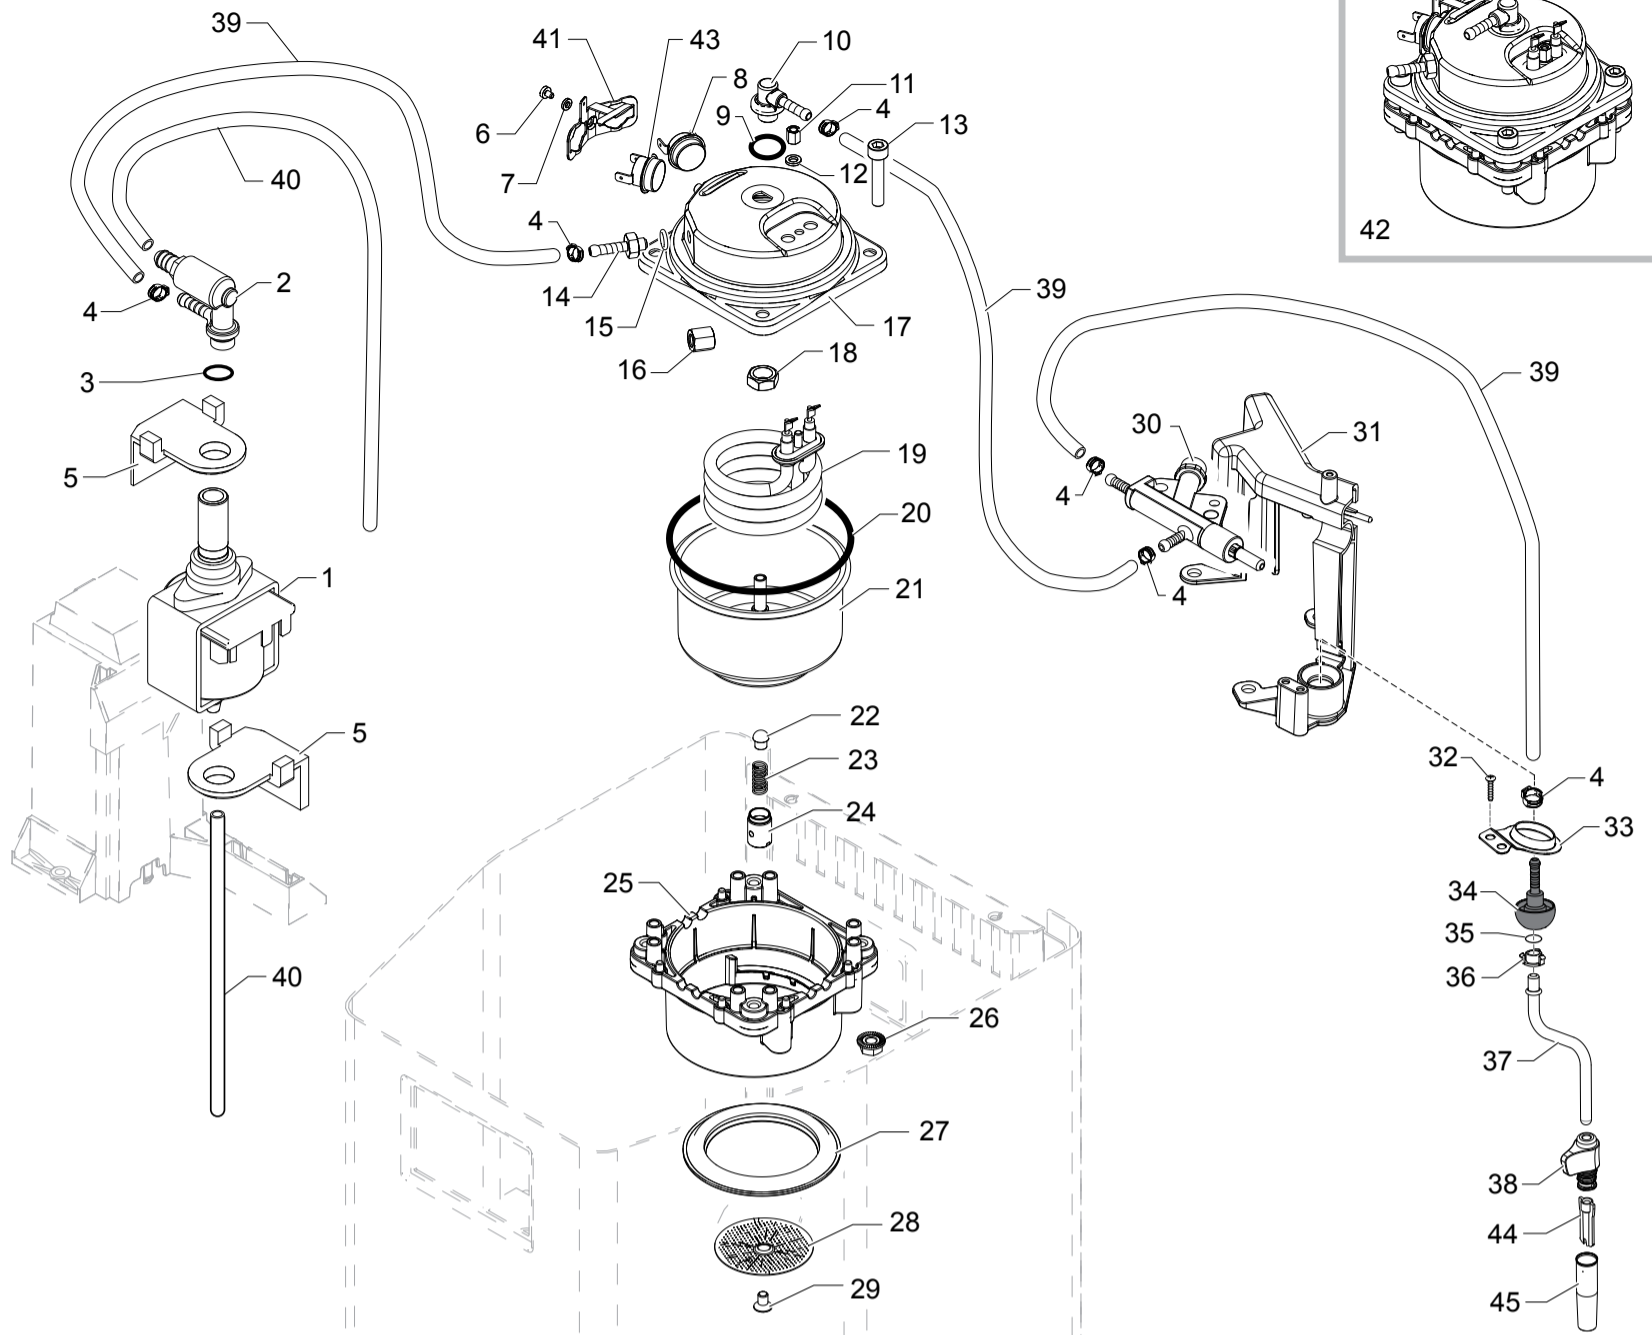

GAGGIA® RI9403/11 SIN035U
RI9403/18

Cod. 886940311010
Cod. 886940318150

POS	CODE	12NC	DESCRIPTION	NOTE	POS	CODE	12NC	DESCRIPTION	NOTE
1	12000140	996530007753	ULKA PUMP EP5/S GW	230V-50HZ	38	-	421941300671	BLK/SIL.STEAM TUBE HANDGRIP G0053	
2	11024863	996530068178	L-F/BR.SAFETY VALVE 16-18 BAR ASSY.		39	16000380	996530009505	5X8,9 SILICONE TUBE	IN ROLL
3	140321961	996530013471	O-RING 2031 TERMOIL		40	149361400	996530018281	TRANSP.SILICONE TUBE 5X9 65SH	IN ROLL
4	12000892	996530007947	OETIKER CLAMP D=9,5 16700004		41	11000994	996530000596	SS NEWGEN BOILER THERMOST.FIXING SPRING	
5	149181550	996530017711	BLACK PUMP SUPPORT TYPE ULKA		42	11031383	996530073938	SS BOILER NEWGEN/BASE SO ASSY.	230V
6	129821402	996530013066	TCB SCREW M3X4 UNI 7687 ZNP		43	12001587	996530070229	THERMOSTAT 127° ASAHI/SENSATA	
7	128310304	996530012338	WASHER UNI 8842 A3 BURNISHED		44	11001620	996530000925	BLACK PANNARELLO INNER TUBE P0049	
8	12001586	996530070316	THERMOSTAT 95° ASAHI/SENSATA		45	11001769	996530001012	BLACK PANNARELLO COVER P0049	
9	140323062	996530013492	O-RING 2043 SILICONE						
10	-	421944031221	L-F/BRASS CONNECTOR FOR BOILER P236						
11	11001465	996530000828	BRASS NUT FOR SS NEWGEN BOILER						
12	128310402	996530012341	GALV.WASHER UNI 8842 A4						
13	U023.022	996530061792	SCREW TCEI M6,0X30 UNI 5931 8.8 ZNP						
14	11024773	996530068186	L-F/BRASS FAUCET CONN.SS BOILER NEWGEN						
15	NM01.028	996530059392	O-RING 106 SILICONE						
16	11024774	996530073933	L-F/BRASS NOZZLE SS.BOILER NEWGEN						
17	11001462	996530000825	STAINL.STEEL UPPER BOILER CASING NEWGEN						
18	11024789	996530070699	L-F/BRASS NUT 1/8 GAS H=6 CH=14						
19	11001002	996530000605	HEAT ELEMENT SS.BOILER NEWGEN	230V-1000W					
20	12000087	996530007739	OR ORM 0850-30 SILICONE						
21	-	421944032681	SS.LOWER BOILER CASING NEWGEN/BASE V2AS						
22	149450588	996530018311	65SH SILICONE BOILER SEALING VALVE						
23	EF0013	996530055395	SS SPRING 5-7 BAR FOR BOILER VALVE						
24	11024771	996530068176	L-F/BRAS.VALVE HOLD SCREW SS.BOIL.NEWGEN						
25	11005079	996530002733	FILTERH.RETAINING RING SS.BOILER NEWGEN						
26	123270102	996530011202	NUT M6 FLANGED TOOTHED BASE GALV.						
27	11004543	996530002395	FILTERHOLD.SEAL SS.BOILER NEWGEN/BASE						
28	11001471	996530000829	PERCOLATOR DE =49,5 SS BOILER NEWGEN						
29	DI7987-5X8I	996530054229	SCREW TSP M5X8 UNI 7688 DIN 965 INOX						
30	11023399	996530070692	FLOW SELECTOR FAUCET NWPL/D						
31	17001655	996530073927	BLACK STEAM FAUCET SUPPORT CLASSIC SO						
32	12000895	996530007951	SCREW TSP TORX 10 3X10 PLAST.SS						
33	4332055000	996530037162	SS SUPPORT FOR SPHERIC UNION						
34	4332049000	996530037158	SPHERIC CONNECTOR GRIVORY						
35	DM0041/088	996530054254	O-RING 2025 EPDM 70 SH						
36	4332050000	996530037159	BLACK COUPLING FOR SPHERIC UNION						
37	11028353	996530073126	SS STEAM TUBE GBF TO ASSY.